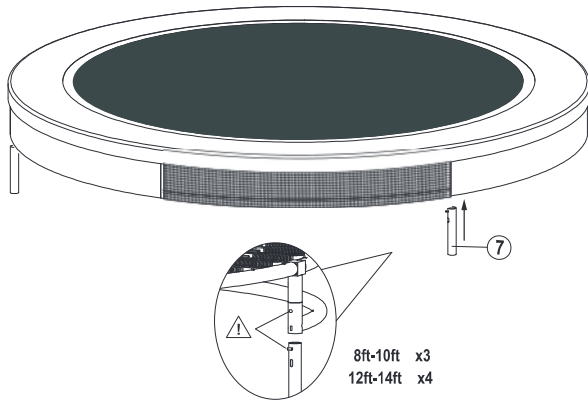

3

4

1

2

3

4

5

6

7

8

Größe InTerra	PIT	D2
ø8ft (ø244cm)	ø194	min. 65cm
ø10ft (ø305cm)	ø255	min. 70cm
ø12ft (ø427cm)	ø316	min. 75cm
ø14ft (ø427cm)	ø377	min. 75cm

9

①

②

③

10