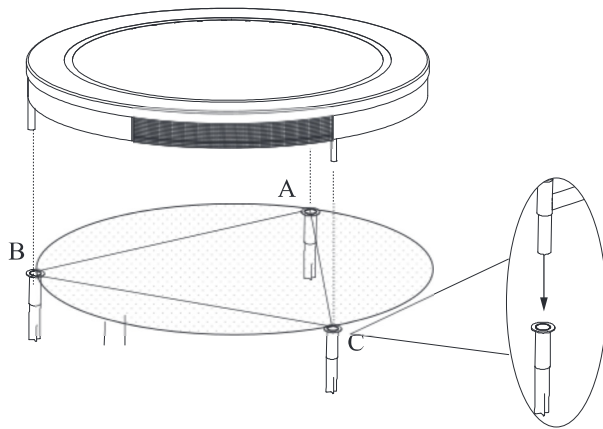

7

8

Größe InTerra	PIT	D2
ø8ft (ø244cm)	ø194	min. 65cm
ø10ft (ø305cm)	ø255	min. 70cm
ø12ft (ø427cm)	ø316	min. 75cm
ø14ft (ø427cm)	ø377	min. 75cm

9

①

②

③

10

8ft-10ft x3
12ft-14ft x4

Congratulations! Your trampoline is now fully assembled (put together).

Herzlichen Glückwunsch! Ihr Trampolin ist nun montiert und bereit zum Gebrauch.

Gefeliciteerd! De trampoline is nu volledig gemonteerd (in elkaar gezet).