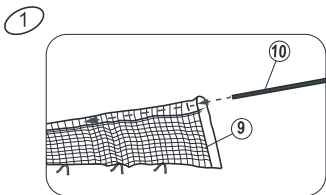

3

4

1

2

3

4

5

6

7

8

Größe InTerra	PIT	D2
ø8ft (ø244cm)	ø194	min. 65cm
ø10ft (ø305cm)	ø255	min. 70cm
ø12ft (ø427cm)	ø316	min. 75cm
ø14ft (ø427cm)	ø377	min. 75cm

9

①

②

③

10