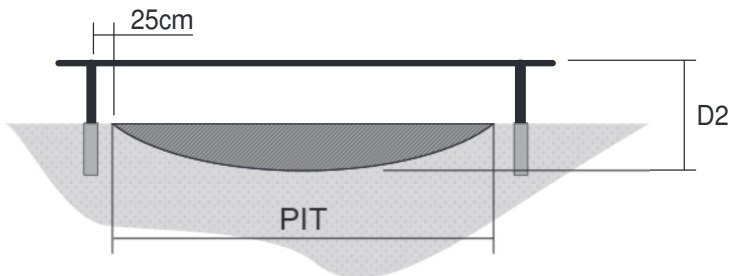

3

4

1

2

3

4

5

6

7

8

Größe InTerra	PIT	D2
ø8ft (ø244cm)	ø194	min. 65cm
ø10ft (ø305cm)	ø255	min. 70cm
ø12ft (ø427cm)	ø316	min. 75cm
ø14ft (ø427cm)	ø377	min. 75cm

9

①

②

③

10