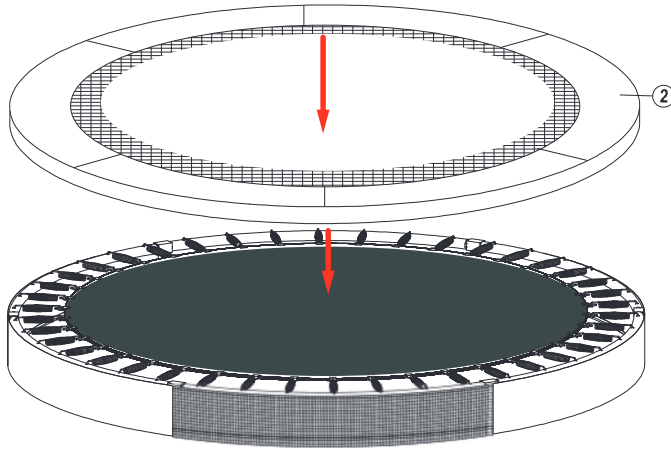

3

4

1

2

3

4

5

6

7

8

Größe InTerra	PIT	D2
ø8ft (ø244cm)	ø194	min. 65cm
ø10ft (ø305cm)	ø255	min. 70cm
ø12ft (ø427cm)	ø316	min. 75cm
ø14ft (ø427cm)	ø377	min. 75cm

9

①

②

③

10