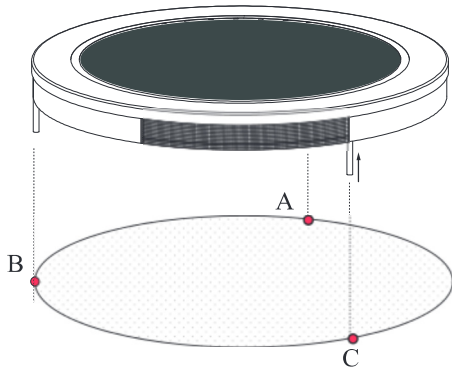

7

8

Größe InTerra	PIT	D2
ø8ft (ø244cm)	ø194	min. 65cm
ø10ft (ø305cm)	ø255	min. 70cm
ø12ft (ø427cm)	ø316	min. 75cm
ø14ft (ø427cm)	ø377	min. 75cm

9

①

②

③

10