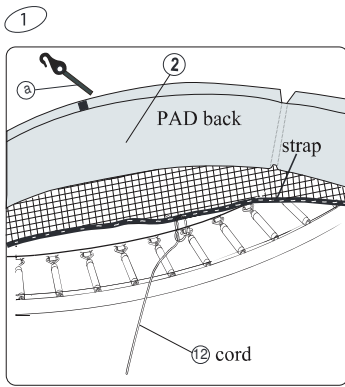

3

4

1

2

3

4

5

6

7

8

Größe InTerra	PIT	D2
ø8ft (ø244cm)	ø194	min. 65cm
ø10ft (ø305cm)	ø255	min. 70cm
ø12ft (ø427cm)	ø316	min. 75cm
ø14ft (ø427cm)	ø377	min. 75cm

9

①

②

③

10