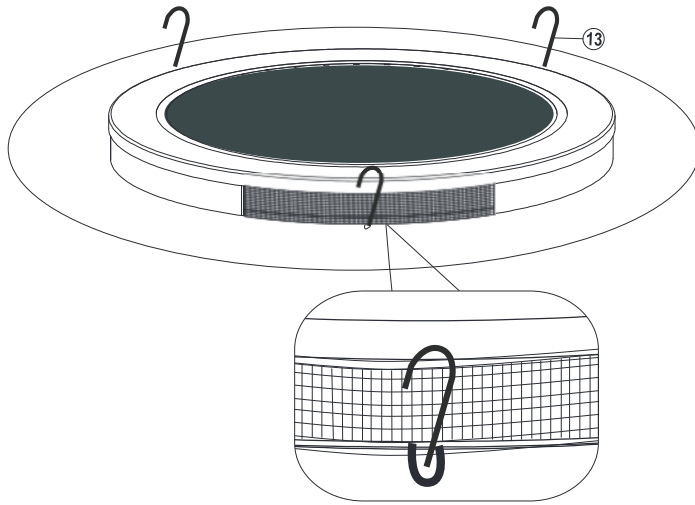

7

8

Größe InTerra	PIT	D2
ø8ft (ø244cm)	ø194	min. 65cm
ø10ft (ø305cm)	ø255	min. 70cm
ø12ft (ø427cm)	ø316	min. 75cm
ø14ft (ø427cm)	ø377	min. 75cm

9

①

②

③

10

8ft-10ft x3
12ft-14ft x4

Congratulations! Your trampoline is now fully assembled (put together).

Herzlichen Glückwunsch! Ihr Trampolin ist nun montiert und bereit zum Gebrauch.

Gefeliciteerd! De trampoline is nu volledig gemonteerd (in elkaar gezet).