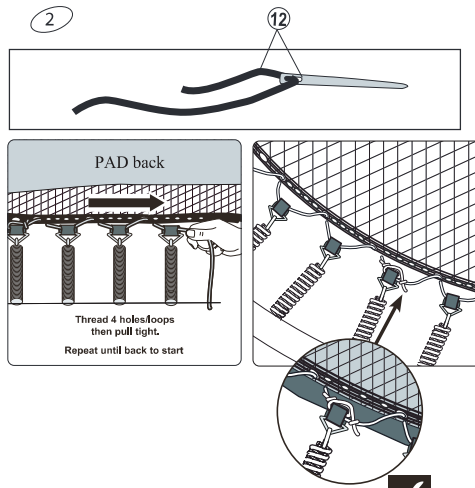

3

4

1

2

3

4

5

6

7

8

Größe InTerra	PIT	D2
ø8ft (ø244cm)	ø194	min. 65cm
ø10ft (ø305cm)	ø255	min. 70cm
ø12ft (ø427cm)	ø316	min. 75cm
ø14ft (ø427cm)	ø377	min. 75cm

9

①

②

③

10