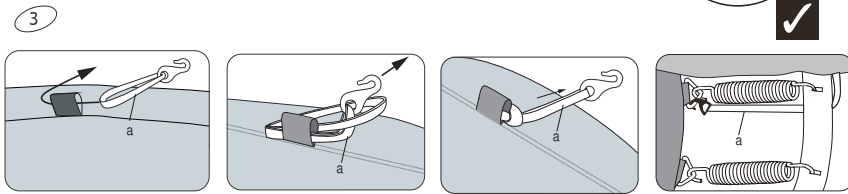

7

8

Größe InTerra	PIT	D2
ø8ft (ø244cm)	ø194	min. 65cm
ø10ft (ø305cm)	ø255	min. 70cm
ø12ft (ø427cm)	ø316	min. 75cm
ø14ft (ø427cm)	ø377	min. 75cm

9

①

②

③

10