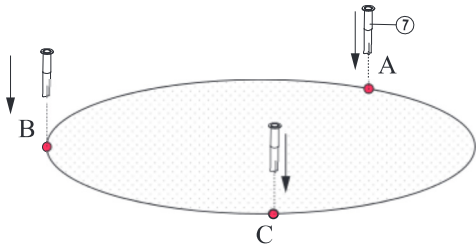

7

8

Größe InTerra	PIT	D2
ø8ft (ø244cm)	ø194	min. 65cm
ø10ft (ø305cm)	ø255	min. 70cm
ø12ft (ø427cm)	ø316	min. 75cm
ø14ft (ø427cm)	ø377	min. 75cm

9

①

②

③

10